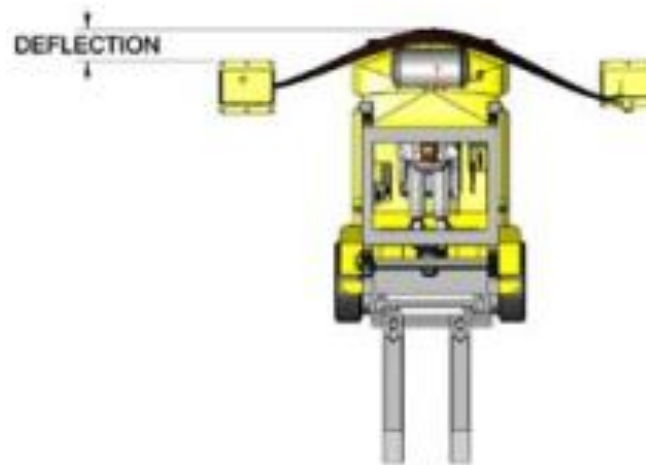

Foto: Pretovarne kućice, podizne platforme – škarasti stolovi

Foto: Zaokretna PVC vrata, trakaste zavjese, vatrootporne rolo zavjese

Foto: Sigurnosne barijere na pretovarnoj rampi i u radnim prostorima

Foto: Sigurnosni sistemi za vozila na pretovarnim rampama, mobilni potporni nosači prikolica