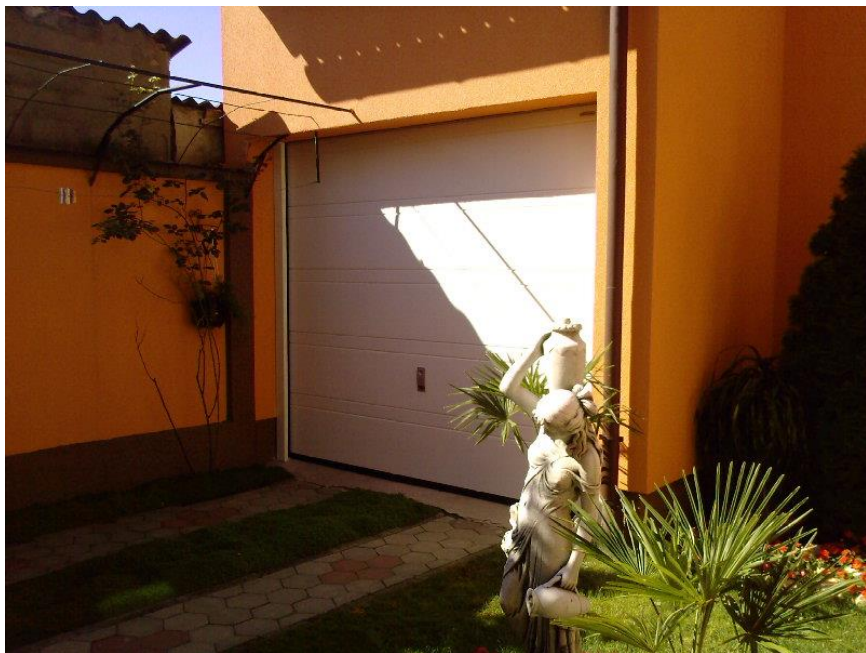

Foto: Pretovarne kućice, podizne platforme – škarasti stolovi

Foto: Zaokretna PVC vrata, trakaste zavjese, vatrootporne rolo zavjese

Foto: Sigurnosne barijere na pretovarnoj rampi i u radnim prostorima

Foto: Sigurnosni sistemi za vozila na pretovarnim rampama, mobilni potporni nosači prikolica

Foto: XL3-Ventilatori velikih dimenzija, hladionička klizna samopopravljajuća vrata

Foto: Garažna vrata

Foto: Garažna vrata

Foto: Garažna vrata