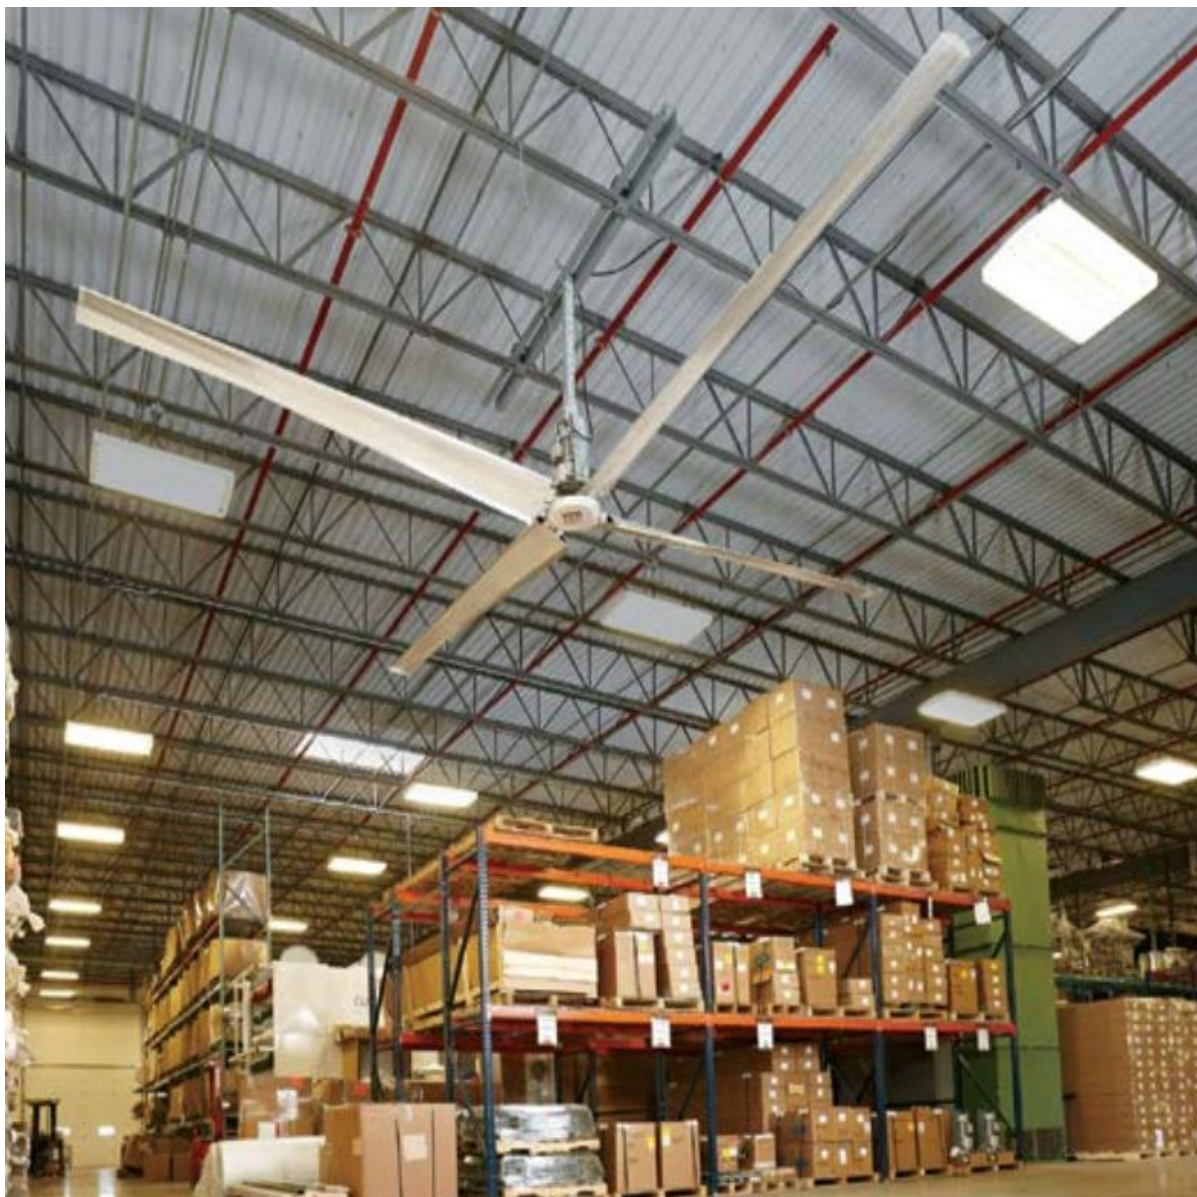

Foto: XL3-Ventilatori velikih dimenzija, hladionička klizna samopopravljajuća vrata