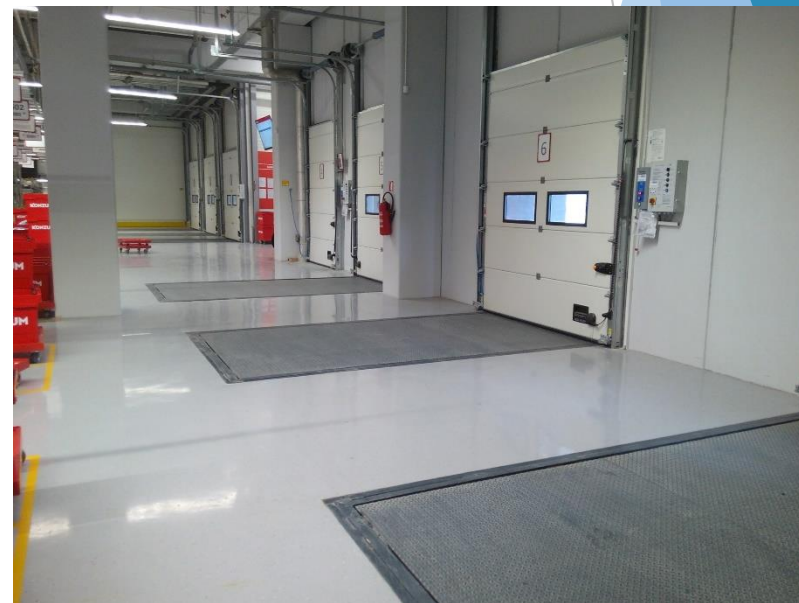

Foto: Pretovarne el. hidraulične rampe, dock shelteri, sekcijska vrata

Foto: Sekcijska podizna vrata

Foto: Rolo perforirana vrata, automatska klizna vrata

Foto: Pocinčana i aluminijska rolo vrata

Foto: Brzopokretna PVC vrata, brzopokretna samopopravljajuća hladionička PVC vrata

Foto: Pretovarne kućice, podizne platforme – škarasti stolovi

Foto: Zaokretna PVC vrata, trakaste zavjese, vatrootporne rolo zavjese

Foto: Sigurnosne barijere na pretovarnoj rampi i u radnim prostorima

Foto: Sigurnosni sistemi za vozila na pretovarnim rampama, mobilni potporni nosači prikolica